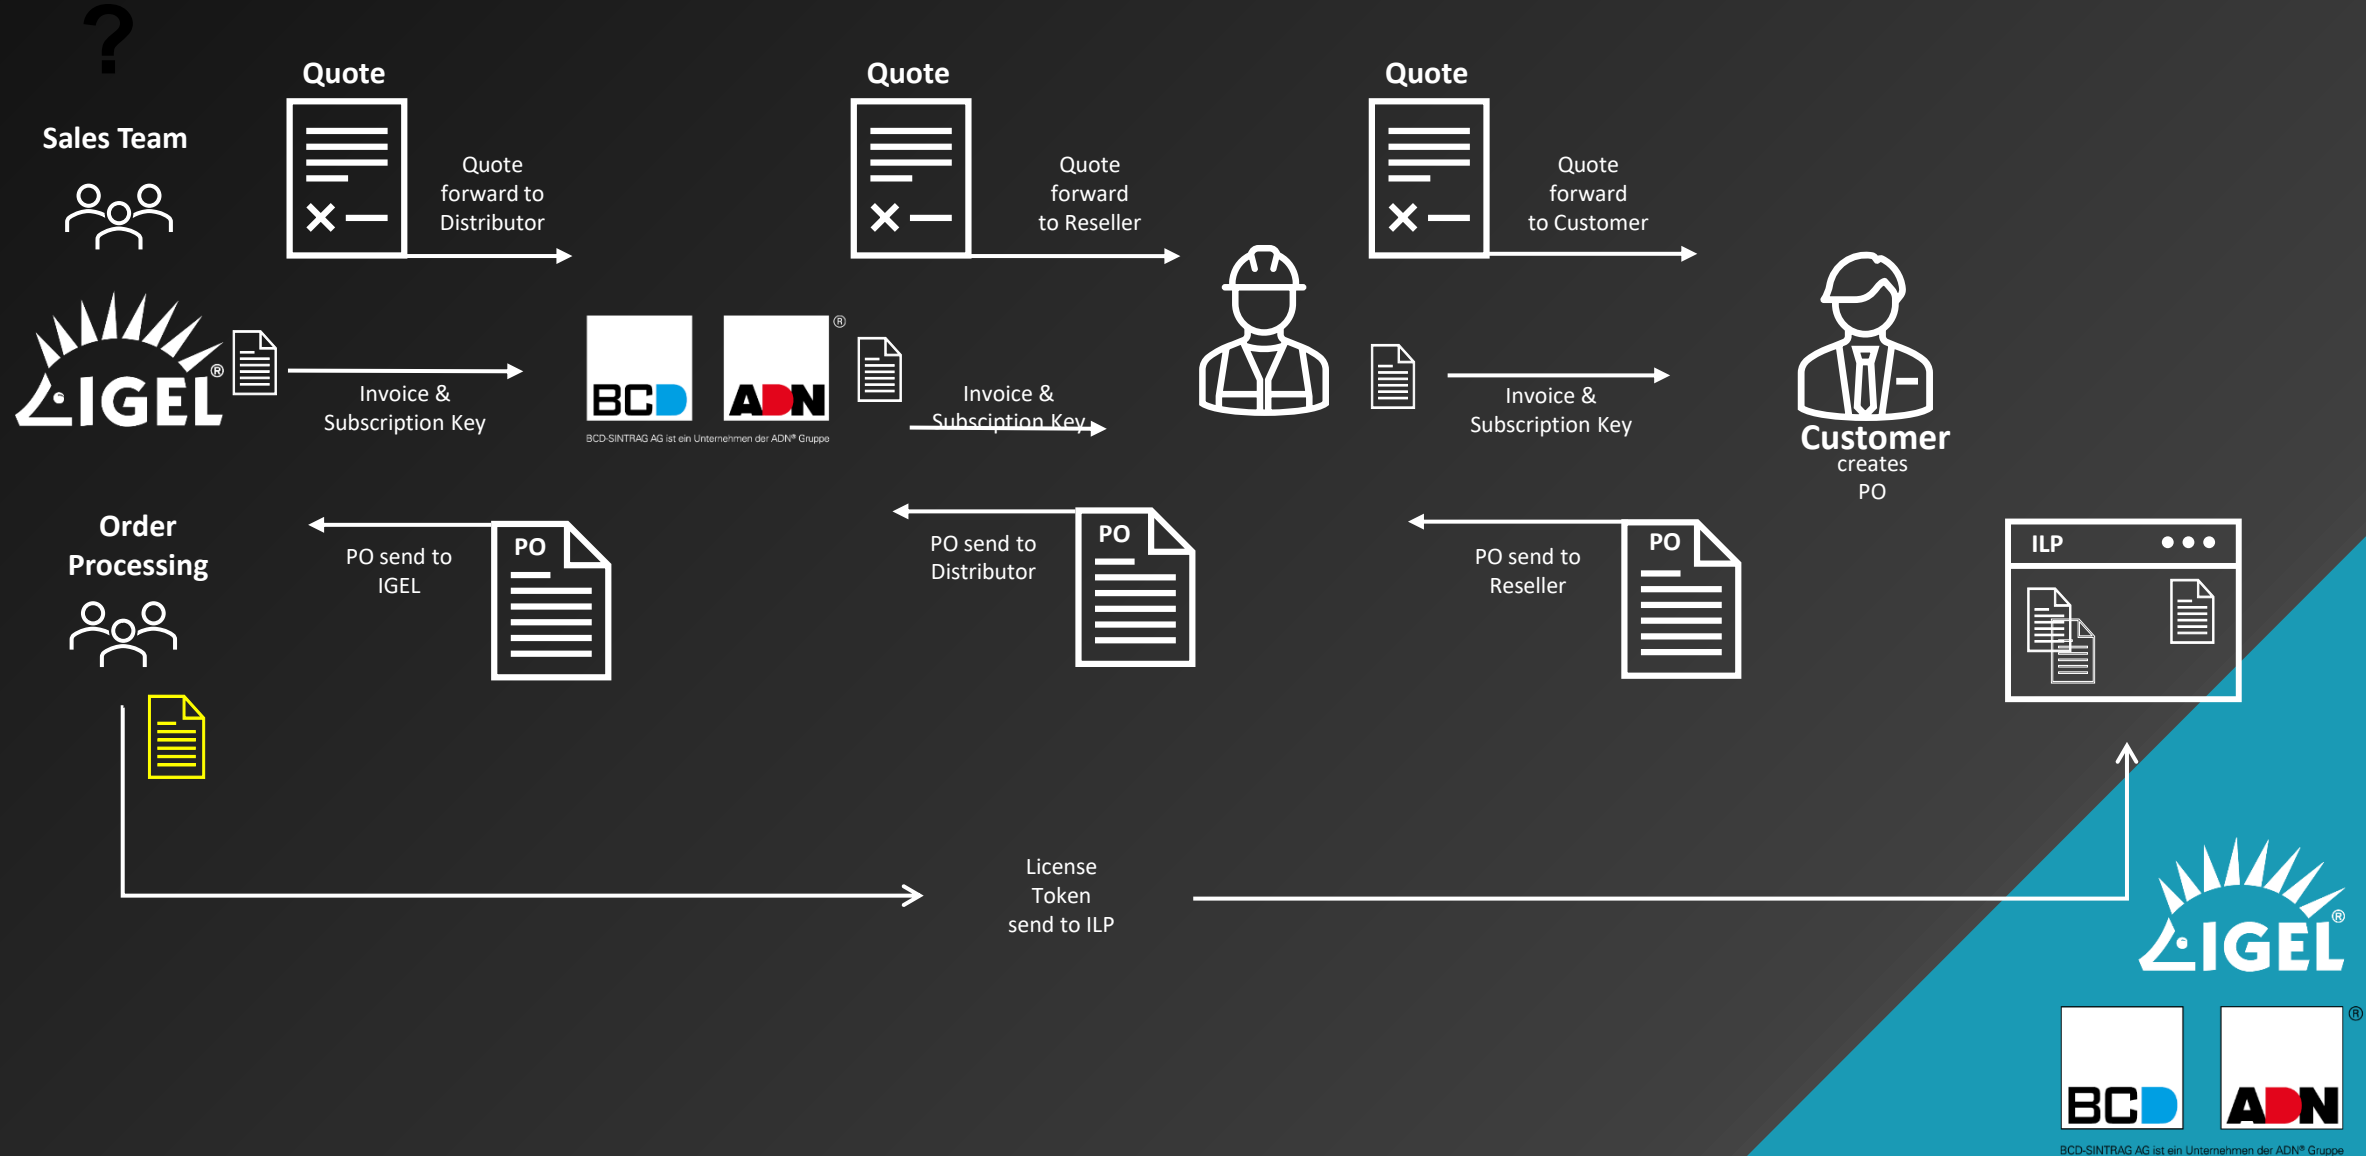

IGEL Lizenzierung